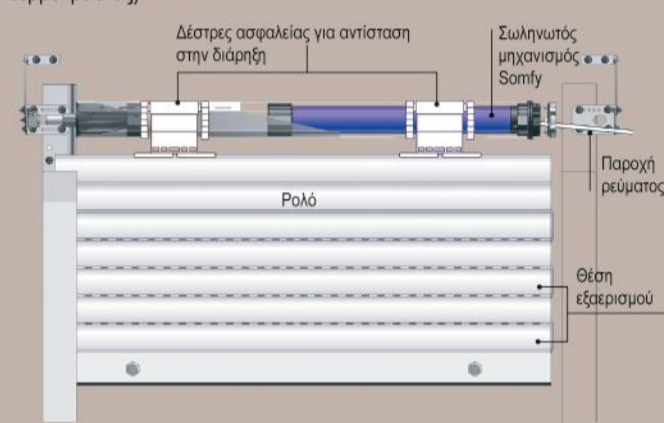

Μην ξεχνάτε να προστατεύετε τα ρολά του σπιτιού σας!

Στην γκάμα των μηχανισμών της Somfy για ηλεκτροκίνηση των οικιακών ρολών, οι σειρές **Oximo** και **ilmo** προσφέρουν προηγμένες λειτουργίες οι οποίες βελτιώνουν την ασφάλεια του σπιτιού σας και επιμηκύνουν την διάρκεια ζωής των ρολών του σπιτιού σας.

Μοναδικές λειτουργίες των μηχανισμών Somfy που επιμηκύνουν την διάρκεια ζωής των ρολών του σπιτιού σας:

Αντίληψη εμπόδιου
Ο μηχανισμός σταματά αυτόματα μόλις συναντήσει εμπόδιο για να προστατεύσει το ρολό.

Προστασία ενάντια στο ψύχος
Ο μηχανισμός σταματά αυτόματα σε περίπτωση παγετού στις περσίδες του ρολού.

Αυτόματες ρυθμίσεις
Οι ρυθμίσεις διατηρούνται αυτόματα για να διασφαλίσουν κάθε φορά την σωστή άνοδο και κάθοδο του ρολού.

Αντίσταση στην διάρρηξη
Όταν το ρολό είναι κατεβασμένο, αντίκειται σε προσπάθειες ανύψωσης της φάσας απέξω. Ενίσχυση της ασφάλειας μπορεί να επιτευχθεί με την ενσωμάτωση κλειδαριές στο ρολό.

Πώς τοποθετείται ο μηχανισμός;

Ο σωληνωτός μηχανισμός της Somfy ενσωματώνεται στον άξονα που τυλίγεται το ρολό. Τροφοδοτείται από το ρεύμα ή την ηλιακή ενέργεια. Λειτουργεί διαμέσου ενός επιτοίχιου διακόπτη, ενός τηλεχειριστηρίου ή αυτόματων συστημάτων (χρονοδιακόπτη, αισθητήρα ήλιου ή θερμοκρασίας).