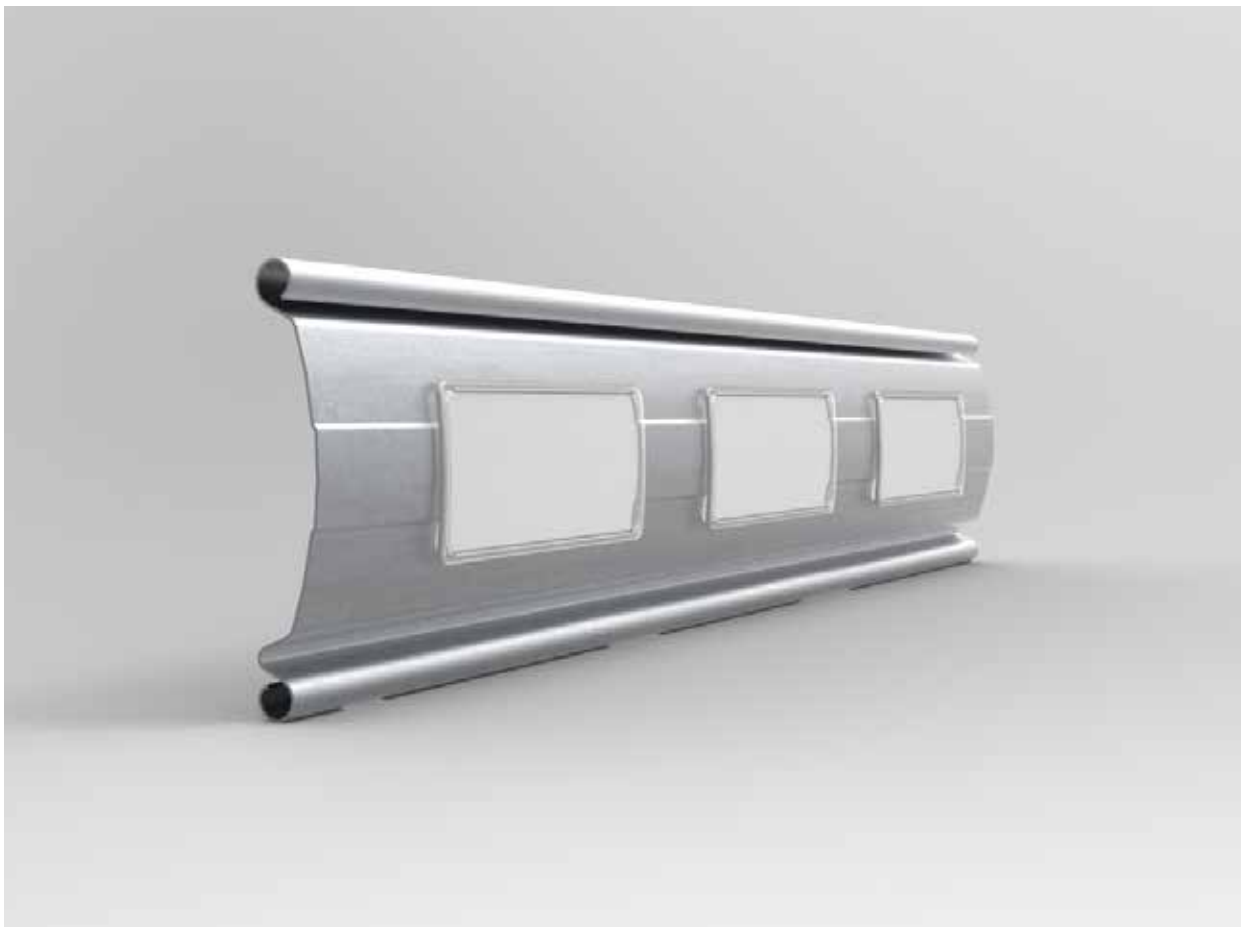

Προφίλ **B113C** με παράθυρα.

- Προφίλ γαλβανισμένου χάλυβα, κατάλληλο για γκαράζ σπιτιών ή ασφάλεια καταστημάτων.
- Η διάτρητη έκδοση των προφίλ είναι πολύ χρήσιμη καθώς συνδυάζει την ορατότητα στον εσωτερικό χώρο, τον εξαερισμό και την ασφάλεια.
- Στην απουσία σας τα ρολά μπορούν να προστατεύσουν αποτελεσματικά την ιδιοκτησία σας.