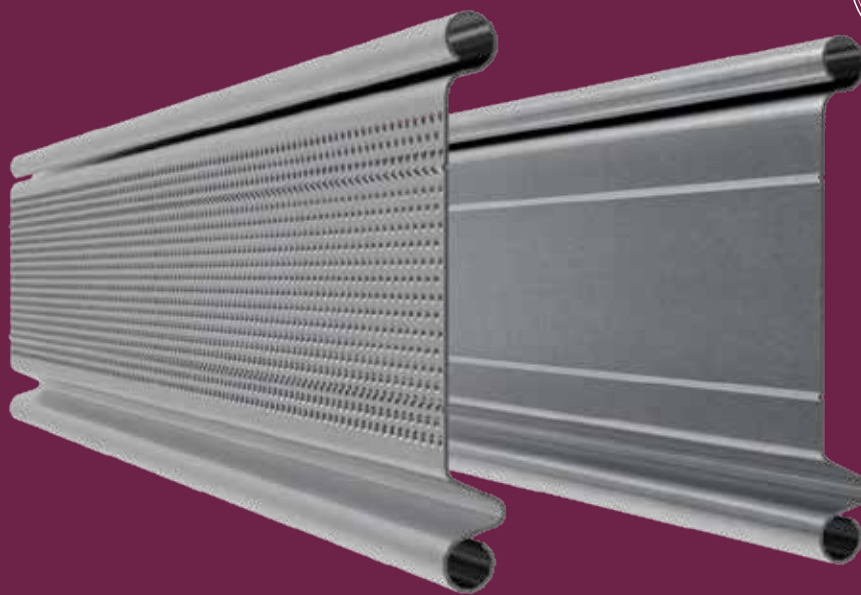

ΜΟΝΟ ΠΡΟΦΙΛ

Τα μονά προφίλ κατασκευάζονται είτε από γαλβανιζμένη εν θερμώ ατσαλολαμαρίνα είτε από αλουμίνιο και διατίθενται σε τυφλά και διάτρητα. Για την κατασκευή των οικιακών ρολών, η ΒΙΟΡΟΛ χρησιμοποιεί μόνο υψηλής ποιότητας και ανθεκτικά υλικά. Με ένα ευρύ φάσμα επιλογών μεταξύ μικρών και μεγάλων παραθύρων