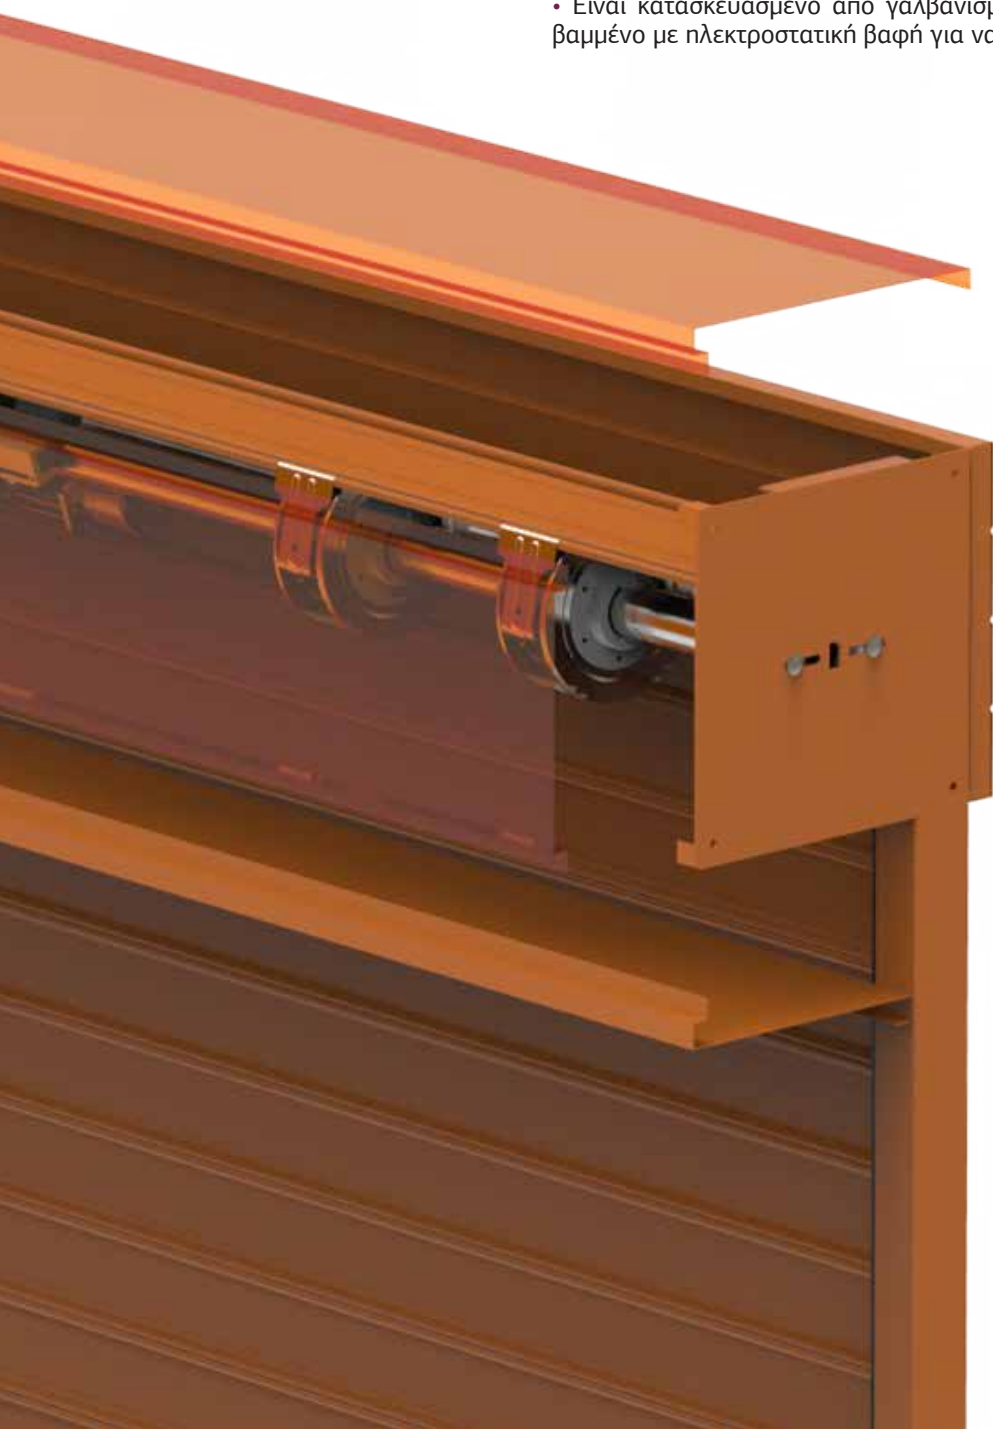

ΑΞΟΝΑΣ

⊕ ΚΟΥΤΙΑ ΕΛΑΤΗΡΙΩΝ (ΤΑΣΙΑ)

Ο άξονας είναι ένα από τα πιο σημαντικά μέρη στη λειτουργία του ρολού. Στην **ΒΙΟΡΟΛ** κατασκευάζουμε άκρως λειτουργικούς άξονες που συνοδεύουν τα ρολά.

Οι άξονες οικιακών ρολών διατίθενται σε τρία διαφορετικά μεγέθη:
Ø60(2,5mm) / Ø 76(3mm) / Ø101(3mm)