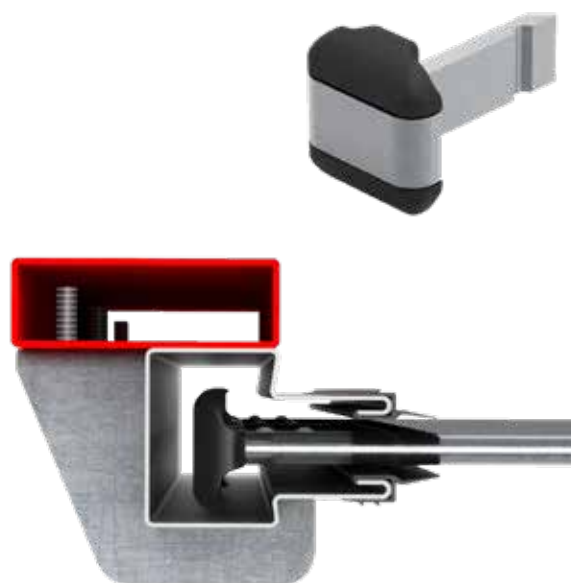

Διακόπτης χειρισμού για άνοιγμα/κλείσιμο του ρολού.

Διακόπτης κλειδιού για τη λειτουργία του ρολού όταν απαιτείται πρόσβαση από την εξωτερική πλευρά του χώρου.

ΕΞΑΡΤΗΜΑΤΑ ΡΟΛΟΥ ΟΙΚΙΑΚΟΥ

Κεντρική κλειδαριά με κλείδωμα δεξιά/αριστερά.

Πλάγια κλειδαριά.

Αγκύρια αλουμινίου που τοποθετούνται στο τερματικό προφίλ (κατωκάσι).

Ενίσχυση “Ω” που χρησιμοποιείται σε ρολά με μεγάλο πλάτος.

Βουρτσάκι στο πάνω μέρος του ρολού με μακριές τρίχες για καλύτερη κάλυψη του κενού χώρου.

Πλαστική χειρολαβή. (Χούφτα)

Αγκύρια αλουμινίου μονόπλευρα με διπλή λειτουργία:

- Αντιανεμικό ρολό (μέγιστη προστασία)
- Αντικλεπτική ασφάλεια

Αγκύρια αλουμινίου τύπου "Τ" με διπλή λειτουργία:

- Αντιανεμικό ρολό
- Αντικλεπτική ασφάλεια