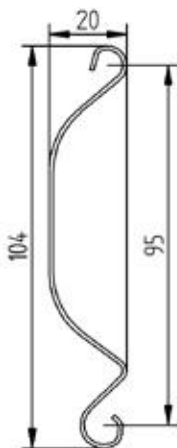

B113C Παστόρε πομπέ

ΠΡΟΦΙΛ	Τυφλό	Διάτρητο
Ύψος/Βήμα (mm)	128,5/113	128,5/113
Πάχος (mm)	0,8/1,0/1,2	0,8/1,0
Βάρος (kg/m)	1,15/1,43/1,72	0,99/1,22
Ανεμοπίεση (μέγιστη)	W:7000xH:5000 Class 3	W:7000xH:5000 Class 3