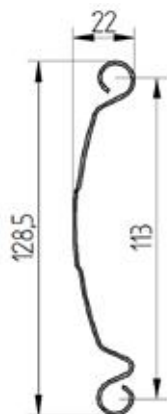

B113C Παστόρε πομπέ

ΠΡΟΦΙΛ	Τυφλό	Διάτρητο
Ύψος/Βήμα (mm)	128,5/113	128,5/113
Πάχος (mm)	0,8/1,0/1,2	0,8/1,0
Βάρος (kg/m)	1,15/1,43/1,72	0,99/1,22
Ανεμοπίεση (μέγιστη)	W:7000xH:5000 Class 3	W:7000xH:5000 Class 3