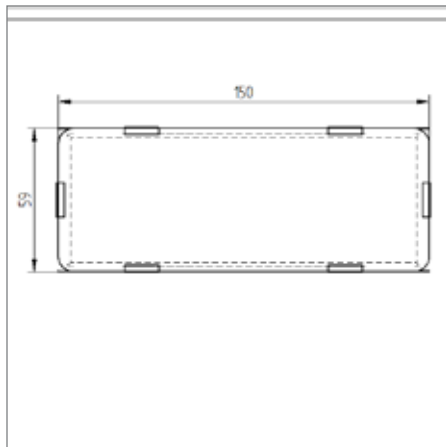

Παράθυρα

Παράθυρα πλέξιγκλας (600x64mm) σε προφίλ αλουμινίου διέλασης (40502) όταν απαιτείται επιπλέον φωτισμός.