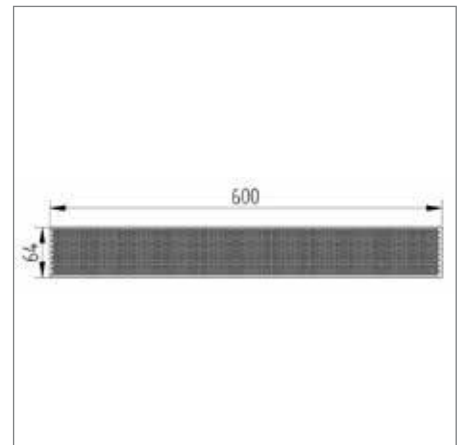

Προφίλ Αλουμινίου - 40502

Προφίλ αλουμινίου διέλασης (για τοποθέτηση παραθύρων).

Περσίδες

Περσίδες εξαερισμού με διπλό πλέξιγκλας (134x64mm) για φυσικό εξαερισμό.

Περσίδα Μεταλλική

Διάτρητες μεταλλικές σχάρες με οπές 3 mm, για φυσικό εξαερισμό, τοποθετημένες σε προφίλ διέλασης αλουμινίου (40502).