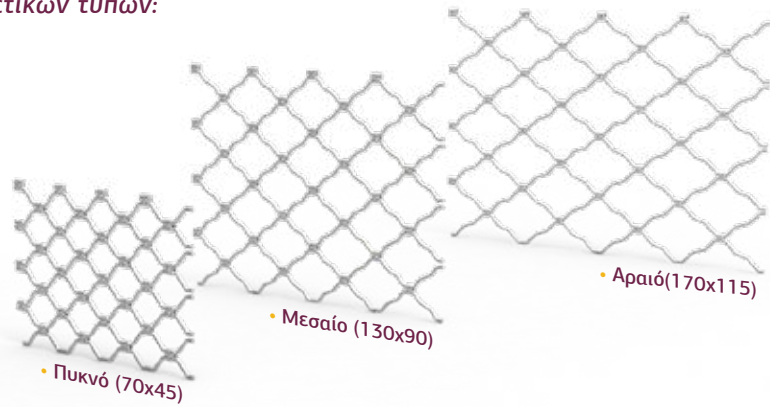

Μπορείτε να επιλέξετε μεταξύ
τριών διαφορετικών τύπων:

Αραιό

Συμπαγής χάλυβας (Ø8) με διάκενα
170x115mm. Βάρος: 9,0 kg/m²