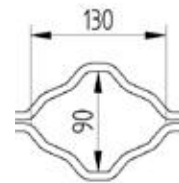

“

“Ιδανικό για εγκατάσταση σε καταστήματα, ειδικά σε κοσμηματοπωλεία όπου οι απαιτήσεις σφάλειας είναι υψηλότερες”

Μπορείτε να επιλέξετε μεταξύ
τριών διαφορετικών τύπων:

Αραιό

Συμπαγής χάλυβας (Ø8) με διάκενα
170x115mm. Βάρος: 9,0 kg/m²

Οδηγός “Ω” με χείλος

Διαστάσεις	80x80x2mm	110x80x2mm
Βάρος	4,7kg/m	5,5kg/m
Μεγ. Μήκος	12m	12m

Οδηγός “Ω”

Διαστάσεις	60x80x1,5mm
Βάρος	2,5kg/m
Μεγ. Μήκος	5m

Οδηγός “U”

Διαστάσεις	40x30x2mm	60x30x2mm
Βάρος	1,8kg/m	2,4kg/m
Μεγ. Μήκος	5m	5m