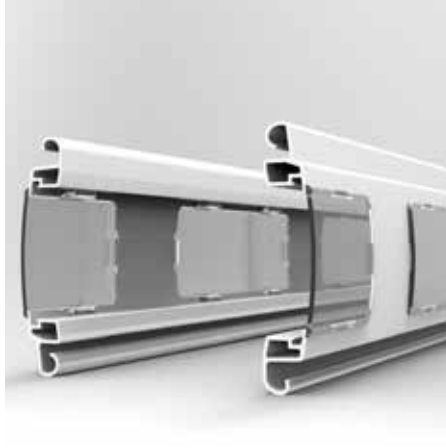

Περσίδα Μεταλλική

Διάτρητες μεταλλικές σχάρες με οπές 3 mm, για φυσικό εξαερισμό, τοποθετημένες σε προφίλ διέλασης αλουμινίου (40502).

Παράθυρα

Παράθυρο με διπλό πλέξιγκλας (130x60mm) για φυσικό φωτισμό.