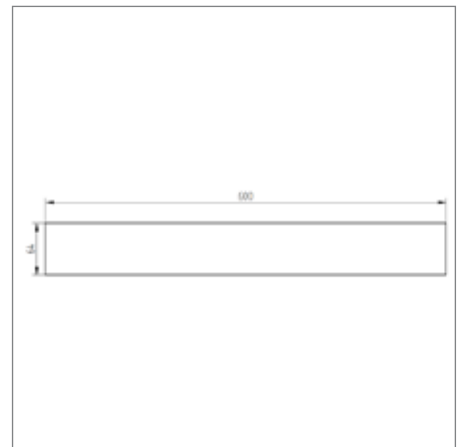

Παράθυρα

Παράθυρο με διπλό πλέξιγκλας (130x60mm) για φυσικό φωτισμό.

Παράθυρα

Παράθυρα πλέξιγκλας (150x60mm) σε προφίλ αλουμινίου διέλασης (40502) για φυσικό φωτισμό.

Παράθυρα

Παράθυρα πλέξιγκλας (600x64mm) σε προφίλ αλουμινίου διέλασης (40502) όταν απαιτείται επιπλέον φωτισμός.