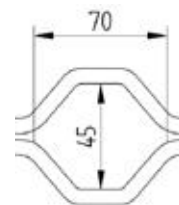

Πυκνό

Συμπαγής χάλυβας (Ø8) με διάκενα
70x45mm. Βάρος: 17,5 kg/m²