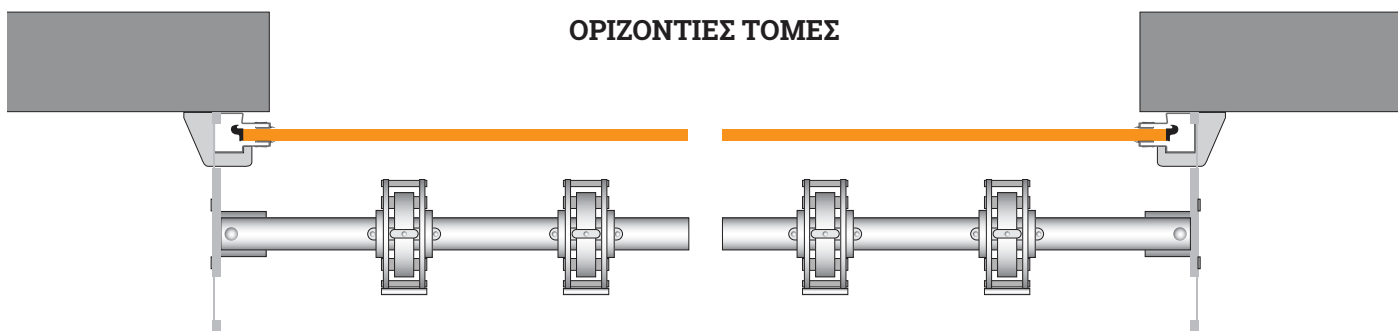

ΟΡΙΖΟΝΤΙΕΣ ΤΟΜΕΣ