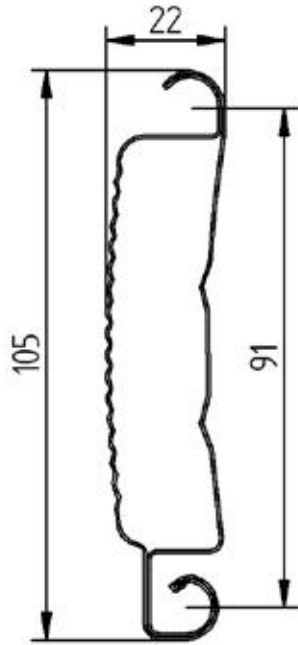

Είναι κατασκευασμένο είτε από φύλλο χάλυβα είτε από αλουμίνιο. Προσφέροντας εξαιρετική ποιότητα και απαράμιλλο σχεδιασμό, η ΒΙΟΡΟΛ ΑΒΕΕ δημιούργησε ένα προφίλ που είναι τόσο ανθεκτικό όσο και λειτουργικό.

Πιστοποιημένες Διαστάσεις:

CB1 Χάλυβα - W:εώς 7000mm - Class 4
(ισχύει για κανονικό και ανάποδο τύλιγμα)

CB2 Αλουμίνιο - W:6000 Class 3
(Κανονικό ή Ταχυρολό)

Ηχομόνωση: R~24dB

Θερμική μετάδοση: 4,46 W/(m²K)