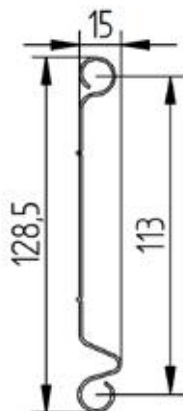

B113 Παστόρε

ΠΡΟΦΙΛ	Τυφλό	Διάτρητο
Ύψος/Βήμα (mm)	128,5/113	128,5/113
Πάχος (mm)	0,8/1,0/1,2	0,8/1,0
Βάρος (kg/m)	1,15/1,43/1,72	0,99/1,22
Ανεμοπίεση (μέγιστη)	W:7000xH:5000 Class 3	W:7000xH:5000 Class 3