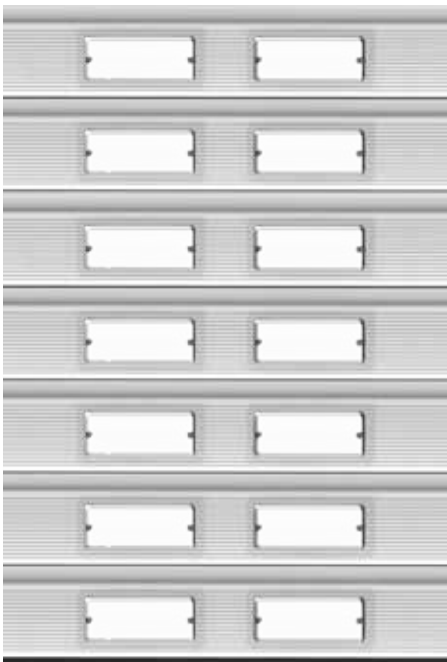

Περσίδα Μεταλλική

Διάτρητες μεταλλικές σχάρες με οπές 3 mm, για φυσικό εξαερισμό, τοποθετημένες σε προφίλ διέλασης αλουμινίου (40502).

Παράθυρα

Παράθυρο με διπλό πλέξιγκλας (130x60mm) για φυσικό φωτισμό.