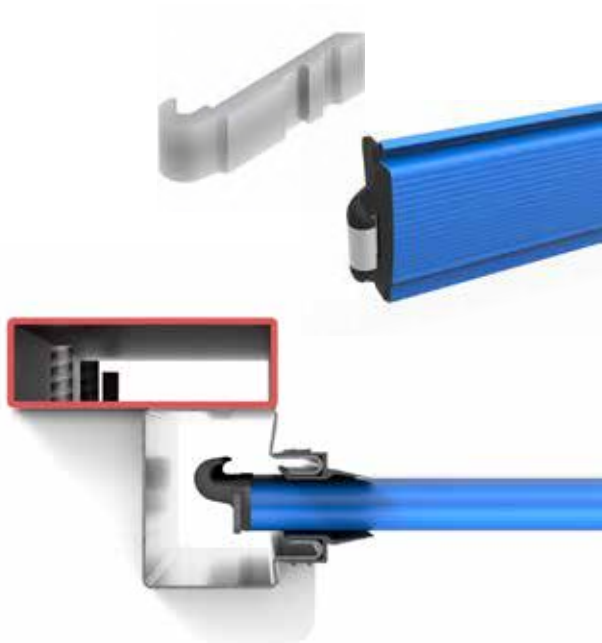

Ενίσχυση “Ω” που χρησιμοποιείται σε ρολά με μεγάλο πλάτος.

Βουρτσάκι στο πάνω μέρος του ρολού με μακριές τρίχες για καλύτερη κάλυψη του κενού χώρου.

Αγκύρια αλουμινίου μονόπλευρα με διπλή λειτουργία:

- Αντιανεμικό ρολό (μέγιστη προστασία)
- Αντικλεπτική ασφάλεια