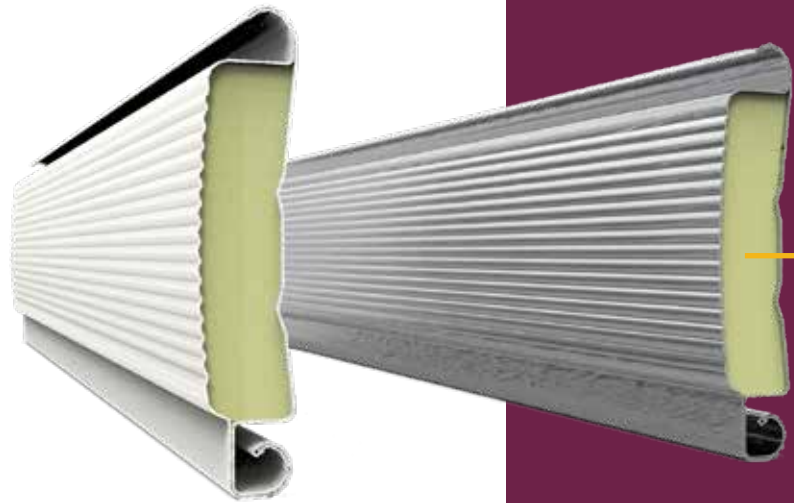

ΔΙΠΛΟ ΠΡΟΦΙΛ // σε χάλυβα ή αλουμίνιο