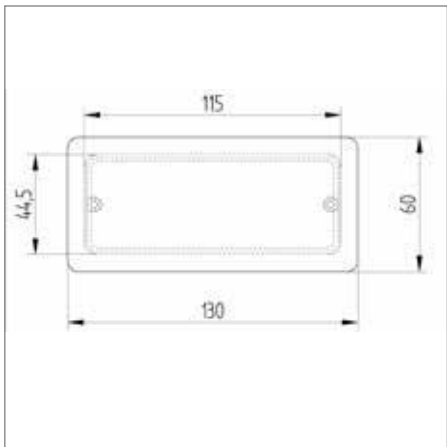

Περσίδα Μεταλλική

Διάτρητες μεταλλικές σχάρες με οπές 3 mm, για φυσικό εξαερισμό, τοποθετημένες σε προφίλ διέλασης αλουμινίου (40502).

Παράθυρα

Παράθυρο με διπλό πλέξιγκλας (130x60mm) για φυσικό φωτισμό.