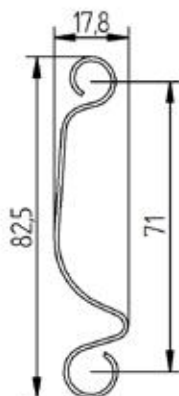

B113C Παστόρε πομπέ

ΠΡΟΦΙΛ	Τυφλό	Διάτρητο
Ύψος/Βήμα (mm)	128,5/113	128,5/113
Πάχος (mm)	0,8/1,0/1,2	0,8/1,0
Βάρος (kg/m)	1,15/1,43/1,72	0,99/1,22
Ανεμοπίεση (μέγιστη)	W:7000xH:5000 Class 3	W:7000xH:5000 Class 3

B95 Αντιτεμπέστα

Διαθέσιμο και σε αλουμίνιο.

ΠΡΟΦΙΛ	Τυφλό	Διάτρητο
Ύψος/Βήμα (mm)	104/95	104/95
Πάχος (mm)	0,8/1,0/1,2	0,8/1,0
Βάρος (kg/m)	0,98/1,23/1,48	0,76/0,94
Ανεμοπίεση (μέγιστη)	W:7000xH:5000 Class 3	W:7000xH:5000 Class 3