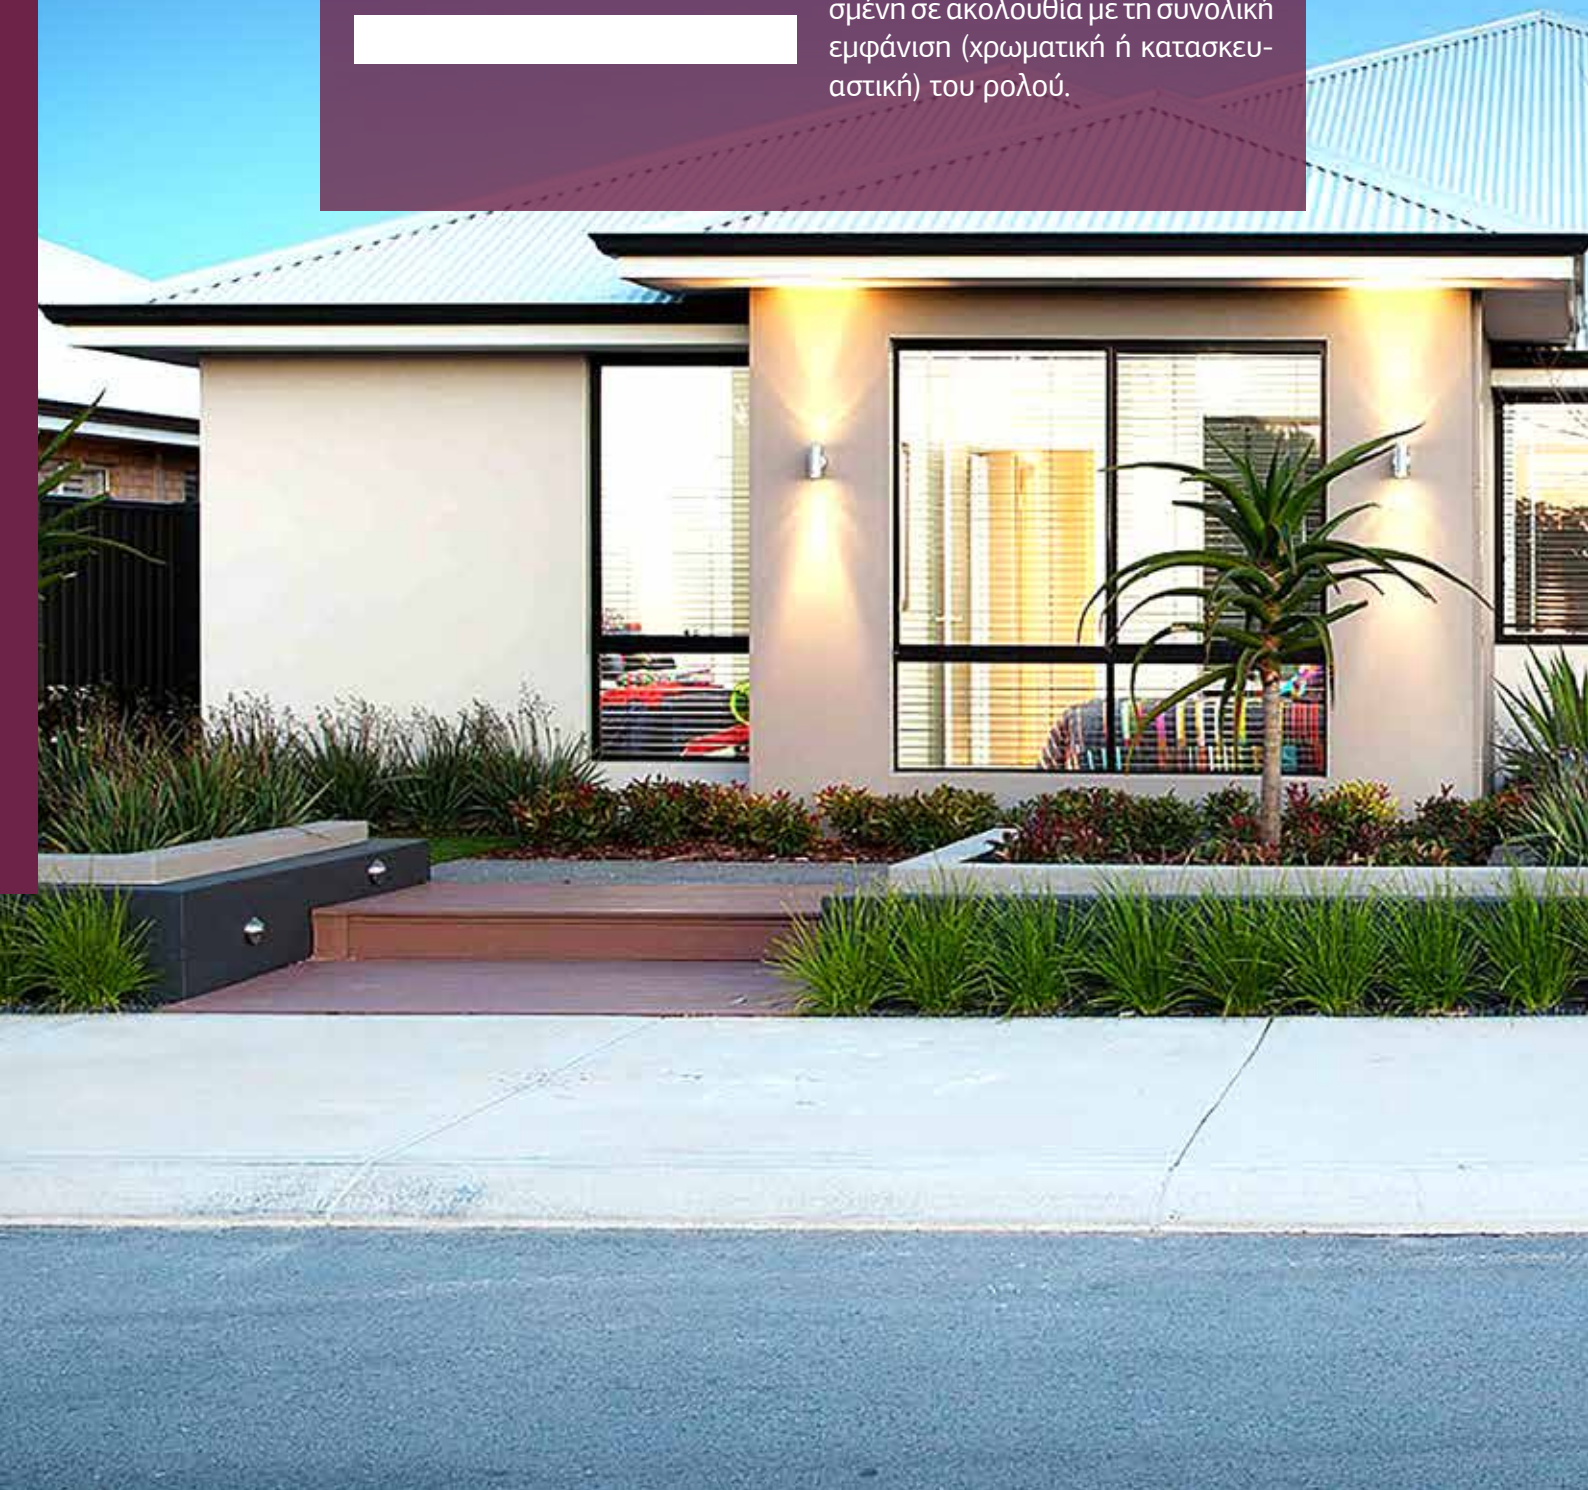

10

ΑΝΘΡΩΠΟΘΥΡΙΔΕΣ ΕΞΩΤΕΡΙΚΕΣ (ΟΜΟΙΟΜΟΡΦΗ ΕΞΩΤΕΡΙΚΗ ΟΨΗ ΜΕ ΤΟ ΡΟΛΟ)

Σημαντικό για μια πόρτα είναι να καταπονείται το λιγότερο δυνατόν από τη χρήση της (άνοιγμα-κλείσιμο) εφόσον αυτό είναι εφικτό. Γι' αυτό το λόγο μπορεί να κατασκευαστεί δίπλα σε κάθε ρολό αν το επιτρέπει ο χώρος μια εξωτερική ανθρωποθυρίδα πεζών όπου επιτρέπει ελεύθερα την διέλευση.

Όπως σε όλες τις κατασκευές η ΒΙΟΡΟΛ διασφαλίζει ώστε η πόρτα πεζών να είναι πάντα προσαρμοσμένη σε ακολουθία με τη συνολική εμφάνιση (χρωματική ή κατασκευαστική) του ρολού.