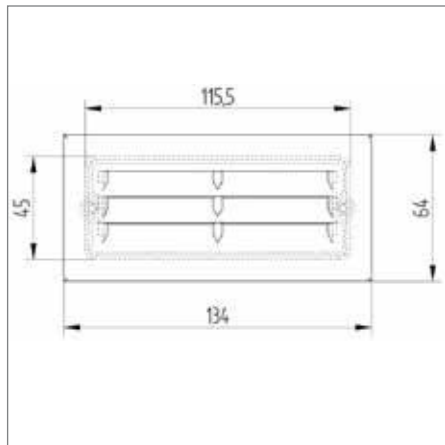

Προφίλ Αλουμινίου - 40502

Προφίλ αλουμινίου διέλασης (για τοποθέτηση παραθύρων).

Περσίδες

Περσίδες εξαερισμού με διπλό πλέξιγκλας (134x64mm) για φυσικό εξαερισμό.

Περσίδα Μεταλλική

Διάτρητες μεταλλικές σχάρες με οπές 3 mm, για φυσικό εξαερισμό, τοποθετημένες σε προφίλ διέλασης αλουμινίου (40502).