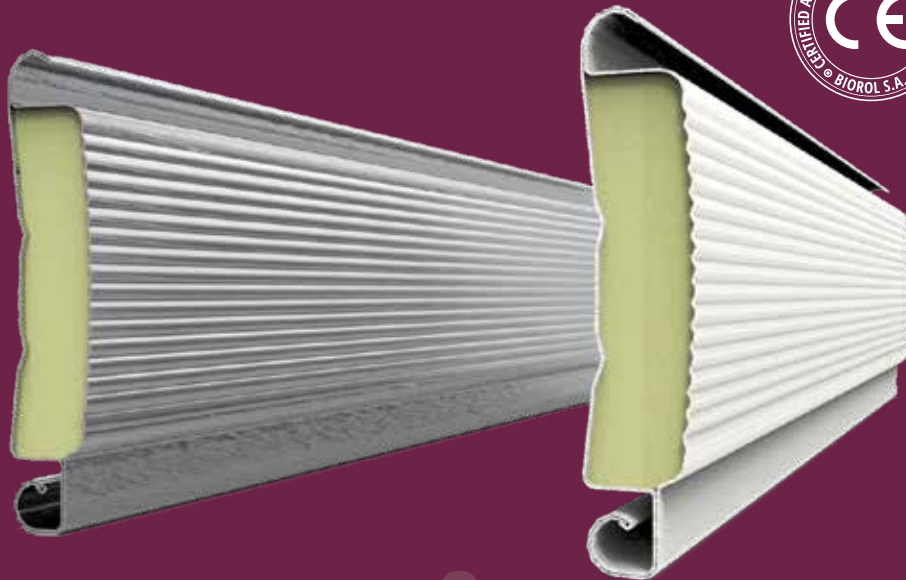

ΔΙΠΛΟ ΠΡΟΦΙΛ ΜΕ ΜΟΝΩΣΗ ΠΟΛΥΟΥΡΕΘΑΝΗΣ

σε χάλυβα (CB1) ή αλουμίνιο (CB2)

Το διπλό προφίλ με μόνωση πολυουρεθάνης κατασκευάζεται είτε από γαλβανιζμένη εν θερμώ ατσαλολαμαρίνα είτε από αλουμίνιο. Για την κατασκευή των οικιακών ρολών, η ΒΙΟΡΟΛ χρησιμοποιεί μόνο υψηλής ποιότητας και ανθεκτικά υλικά. Με ένα ευρύ φάσμα επιλογών μεταξύ μικρών και μεγάλων παραθύρων, περσίδων εξαερισμού και

ευρείας γκάμας χρωμάτων, μπορείτε να δημιουργήσετε ένα πλήρως προσαρμοσμένο προϊόν που ταιριάζει απόλυτα με το κτίριό σας και το περιβάλλον του. Η αποστολή της ΒΙΟΡΟΛ είναι να σας προσφέρει όλα τα πλεονεκτήματα λειτουργικότητας, ασφάλειας, θερμομόνωσης και ηχομόνωσης, δημιουργώντας ένα ανθεκτικό και κομψό ρολό.