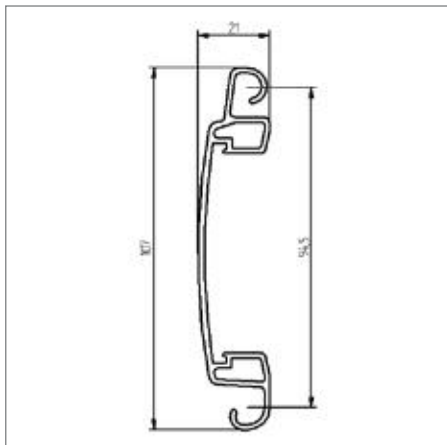

Προφίλ Αλουμινίου - 40502

Προφίλ αλουμινίου διέλασης (για τοποθέτηση παραθύρων).

Περσίδες

Περσίδες εξαερισμού με διπλό πλέξιγκλας (134x64mm) για φυσικό εξαερισμό.

Περσίδα Μεταλλική

Διάτρητες μεταλλικές σχάρες με οπές 3 mm, για φυσικό εξαερισμό, τοποθετημένες σε προφίλ διέλασης αλουμινίου (40502).