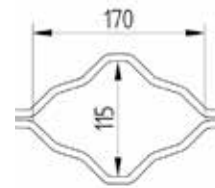

Μπορείτε να επιλέξετε μεταξύ
τριών διαφορετικών τύπων:

Αραιό

Συμπαγής χάλυβας (Ø8) με διάκενα
170x115mm. Βάρος: 9,0 kg/m²