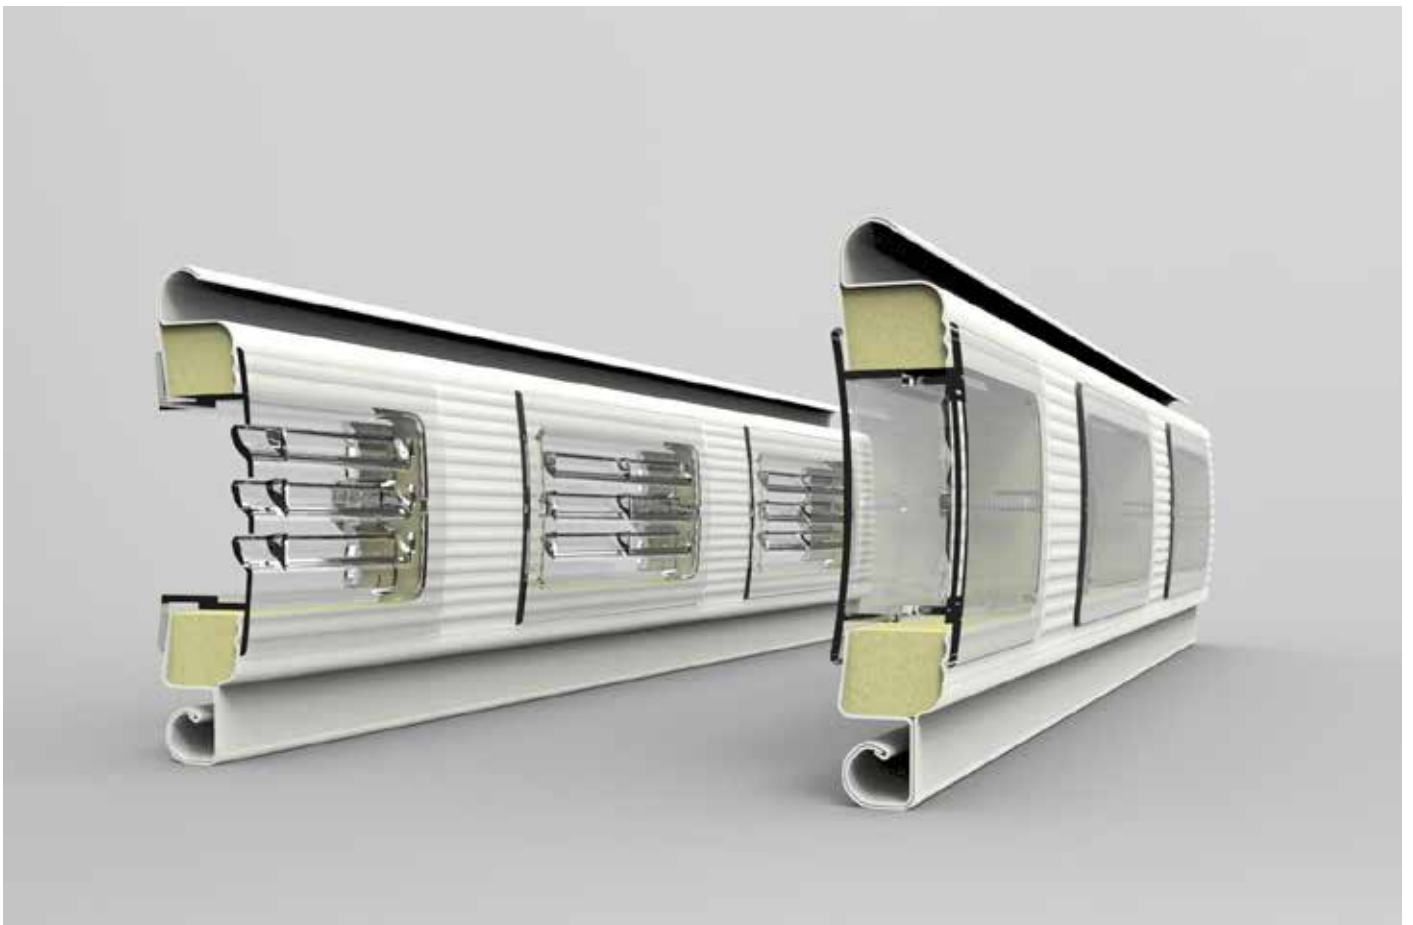

ΠΑΡΑΘΥΡΑ ΚΑΙ ΠΕΡΣΙΔΕΣ

Παράθυρα

Διπλό παράθυρο πλέξιγκλας (130x60mm), για φυσικό φωτισμό.