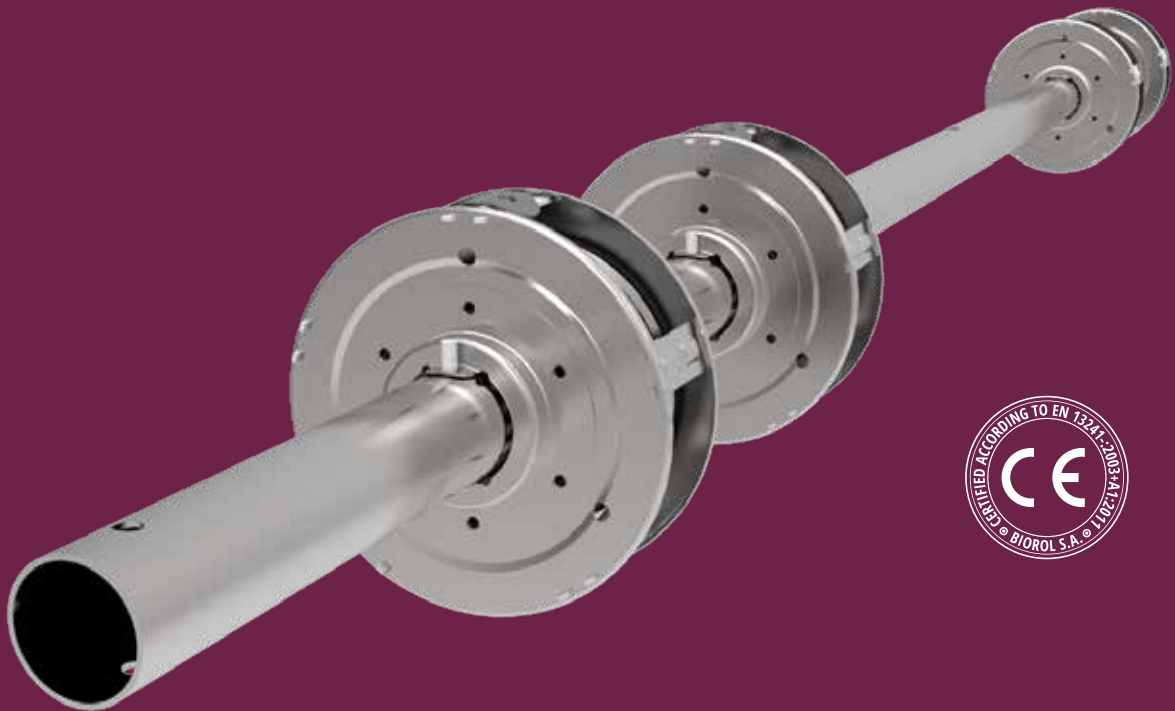

ΑΞΟΝΑΣ

⊕ ΚΟΥΤΙΑ ΕΛΑΤΗΡΙΩΝ (ΤΑΣΙΑ)

Ο άξονας είναι ένα από τα πιο σημαντικά μέρη στη λειτουργία του ρολού. Στην **ΒΙΟΡΟΛ** κατασκευάζουμε άκρως λειτουργικούς άξονες που συνοδεύουν τα ρολά.

Οι άξονες οικιακών ρολών διατίθενται σε τρία διαφορετικά μεγέθη:
Ø60(2,5mm) / Ø 76(3mm) / Ø101(3mm)